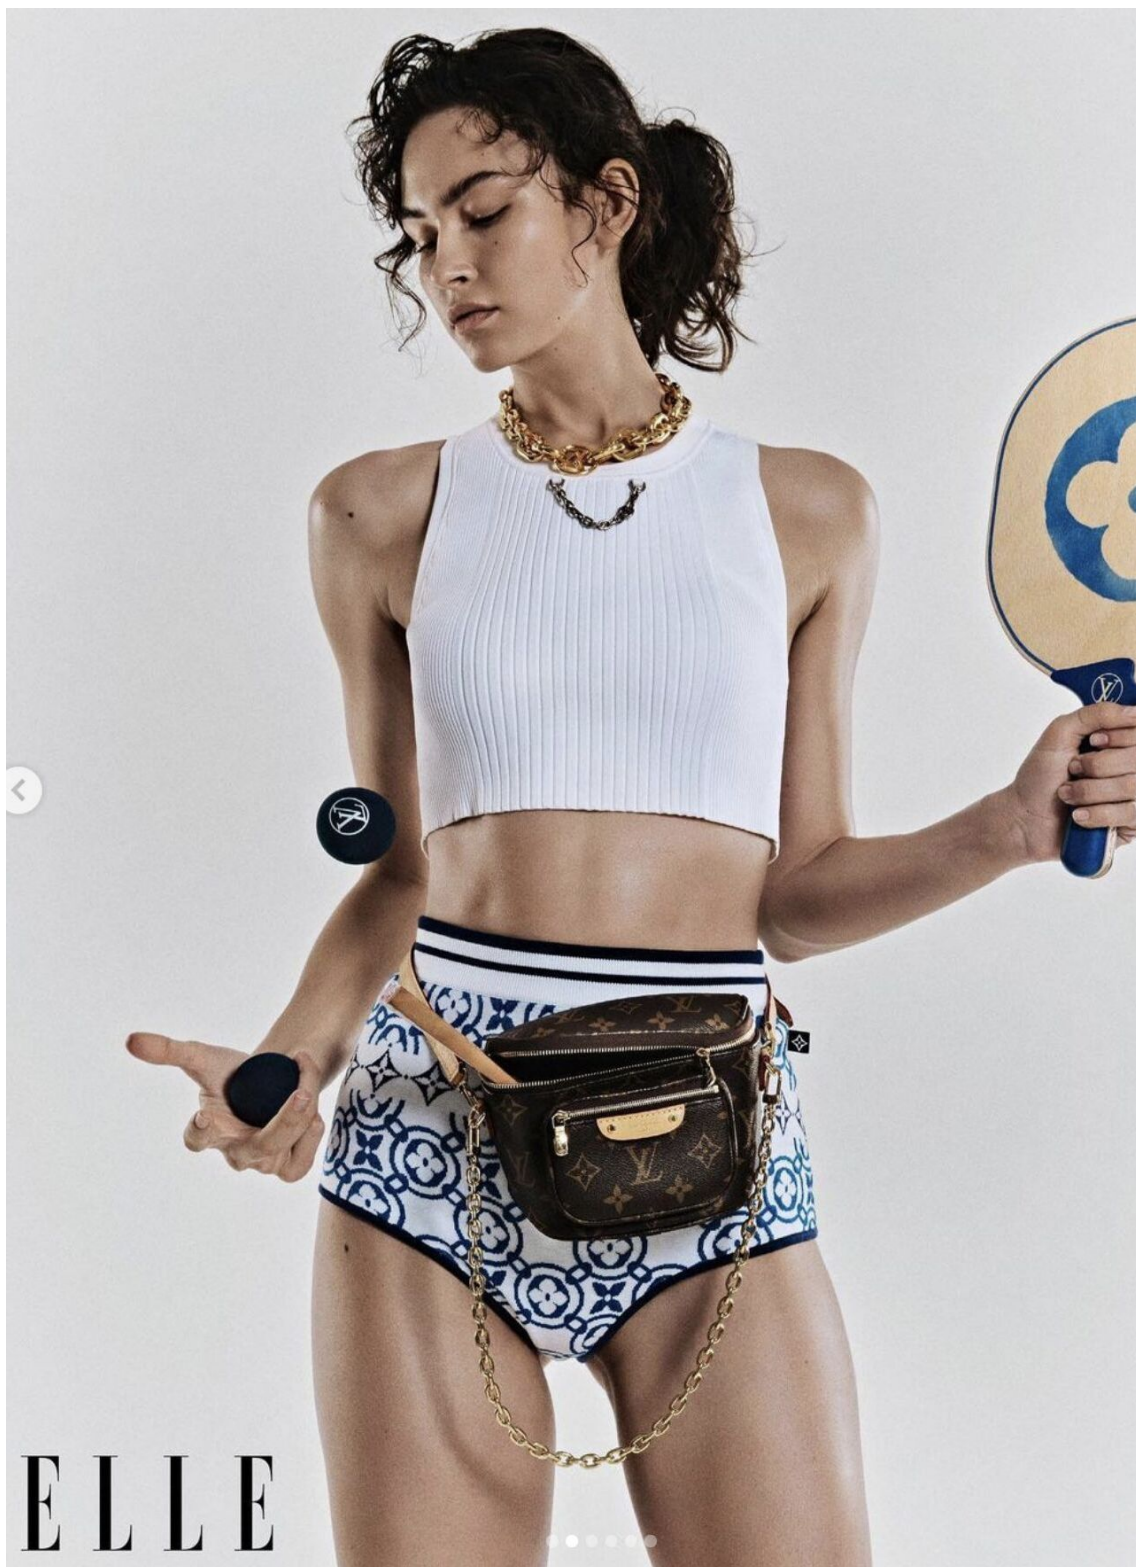

LUIZA MEDEIROS

height 179 cm · bust 80 cm · cup B · waist 60 cm · hips 90 cm · dress 34-36

shoes size 40 · hair brown · eyes brown